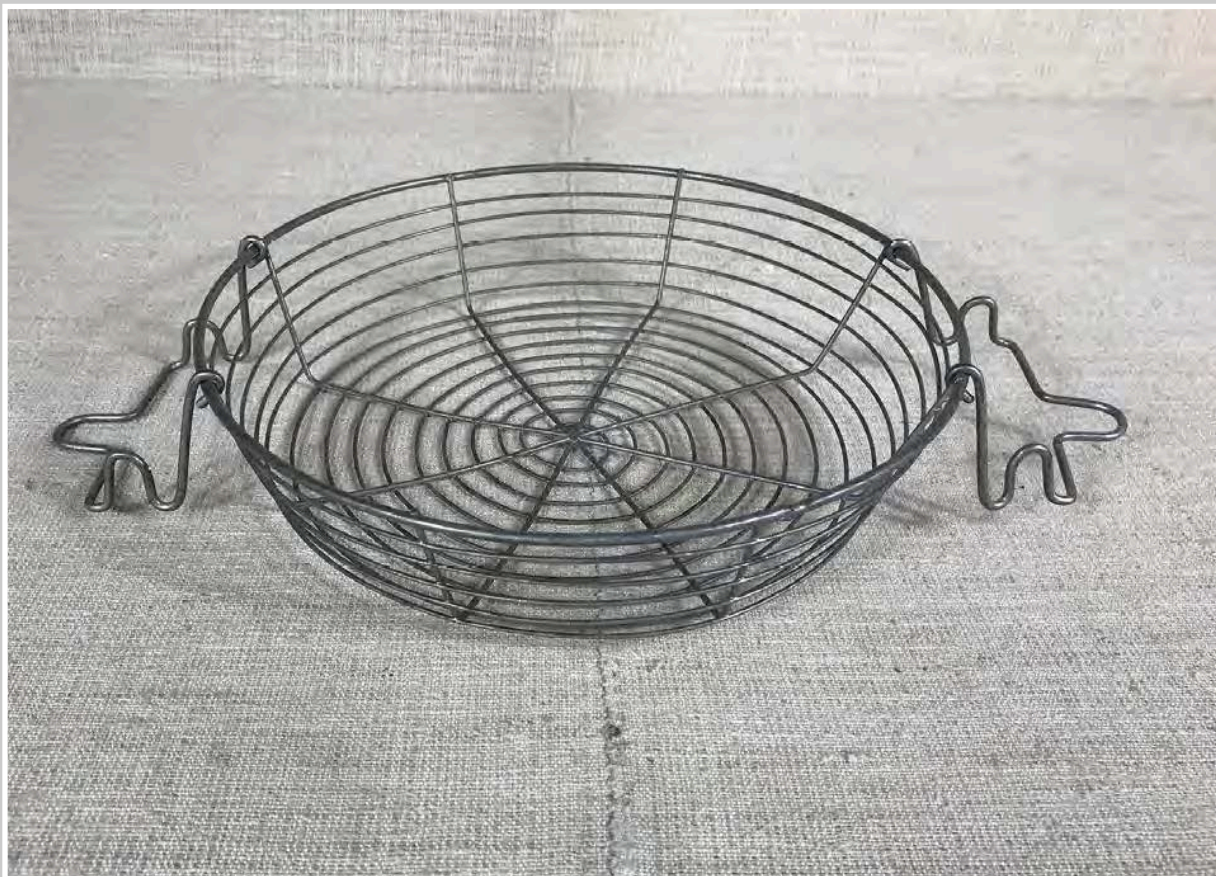

CESTINO BORDO BLU
Diam 20 cm h 5 cm

CESTO MANICO VIMINI
Diam 18 h 10 cm

CESTINO CERAMICA CON MANICO RATTAN
32 x 19 cm

CESTINO CERAMICA CON MANICO FILO FERRO PLASTIFICATO
diam 27,5 cm

CESTINO CON MANICO E PIEDINI
diam 26 cm h 31 cm

CESTINO PLASTICA
diam 28 cm

CESTINO FILO FERRO AZZURRO
34 x 20 x h 41 cm

CESTINO FILO PLASTICA AZZURRO E BIANCO
diam 26 cm h 40 cm

CESTINO DECORO FARFALLA 40 x 35 cm

CESTINO IN FILO DI FERRO
diam 22,5 cm

PICCOLO CESTINO IN FILO DI FERRO
14 x h 9 cm

CESTINO IN FILO DI FERRO CON MANICI
diam 17 cm

CESTINO METALLO DORATO
25 x 16 x h 10 cm

CONTENITORE POSATE IN FILO DI ALLUMINIO

CONTENITORE POSATE IN VIMINI

CESTINO PORTABOTTIGLIE
h 36 cm

CESTINO FILO PLASTICA
26 x 23 cm - 32 x 27 cm