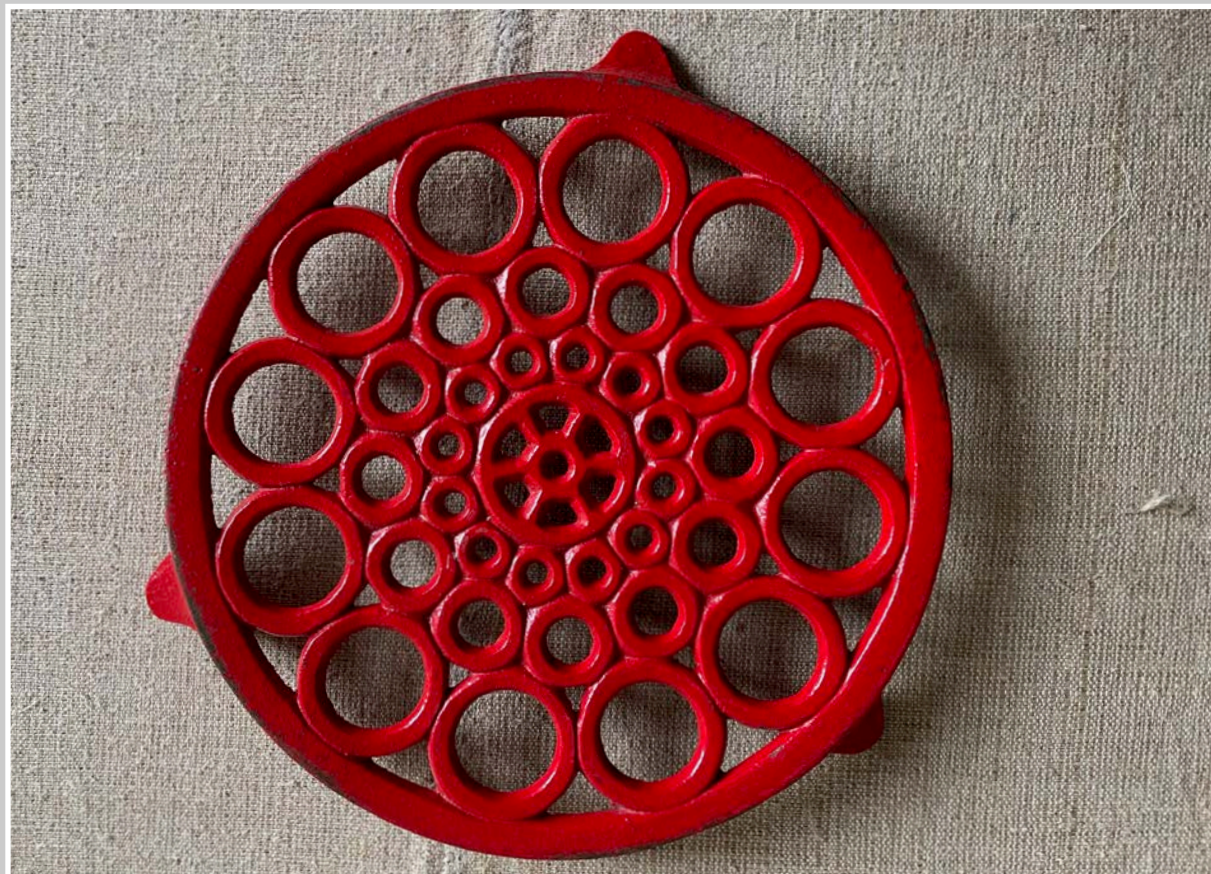

PORTA AGLIO CERAMICA BY MARADI
H 17 cm

PICCOLE OLIERE
H 11 cm diam 8 cm

OLIERA VETRO
H 15 cm diam 8 cm

SET OLIO E ACETO SALE E PEPE CON SUPPORTO IN LEGNO

OLIO E ACETO CERAMICA BIANCA

OLIO E ACETO CERAMICA CON DECORO PAPAVERI

BOTTIGLIA ACETO IN CERAMICA

OLIERA CERAMICA

MACINA SALE E PEPE
h 38,5 cm

GRANDE SALIERA
H 12,5 cm

STECCHINI BAMBOLINA
H 11

SET STUZZICADENTI ANNI 60

STUZZICADENTI PLASTICA COLORATA

PICCOLE POSATE IN LEGNO