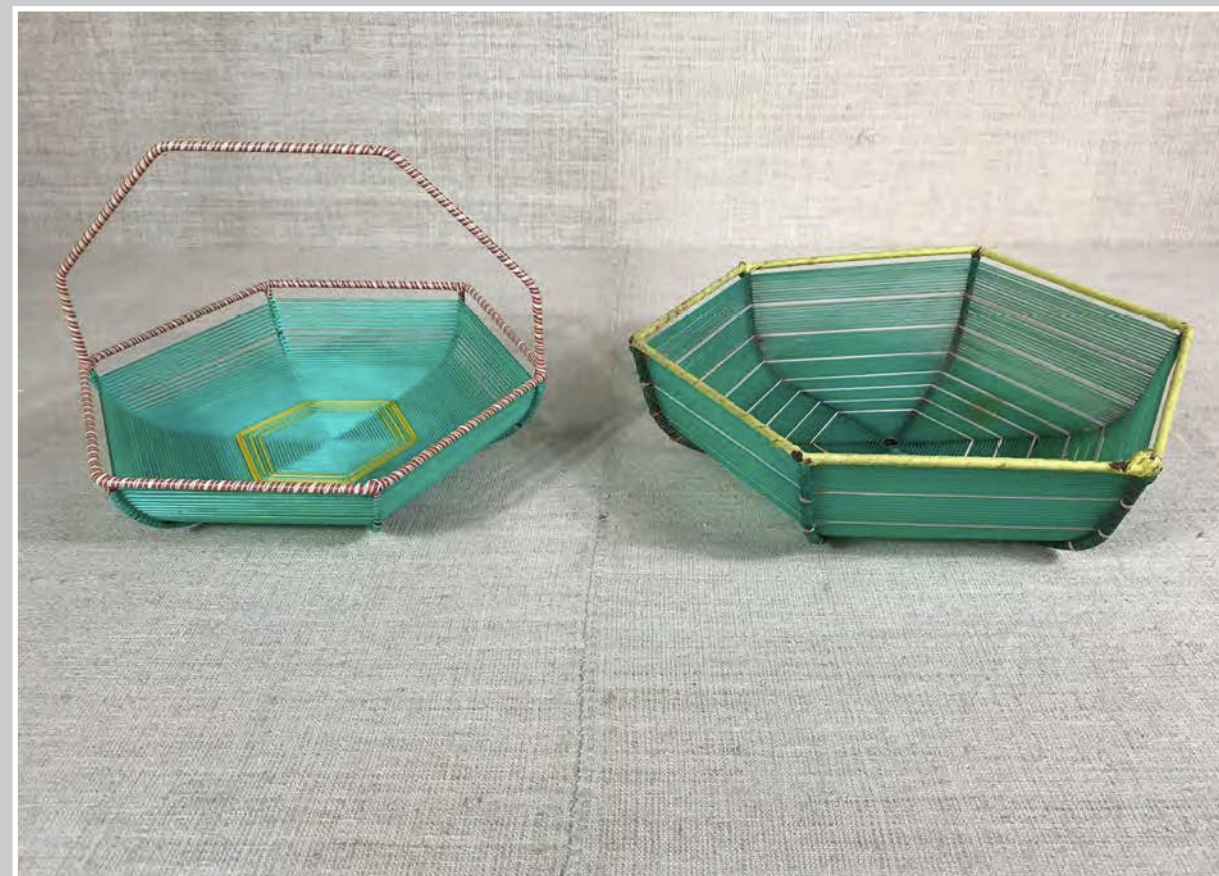

CESTINO BORDO BLU
Diam 20 cm h 5 cm

CESTO MANICO VIMINI
Diam 18 h 10 cm

CESTINO CERAMICA CON MANICO RATTAN
32 x 19 cm

CESTINO CERAMICA CON MANICO FILO FERRO PLASTIFICATO
diam 27,5 cm

CESTINO CON MANICO E PIEDINI
diam 26 cm h 31 cm

CESTINO PLASTICA
diam 28 cm

CESTINO FILO FERRO AZZURRO
34 x 20 x h 41 cm

CESTINO FILO PLASTICA AZZURRO E BIANCO
diam 26 cm h 40 cm

CESTINO DECORO FARFALLA 40 x 35 cm

CESTINO IN FILO DI FERRO
diam 22,5 cm

PICCOLO CESTINO IN FILO DI FERRO
14 x h 9 cm

CESTINO IN FILO DI FERRO CON MANICI
diam 17 cm

CESTINO METALLO DORATO
25 x 16 x h 10 cm

CONTENITORE POSATE IN FILO DI ALLUMINIO

CONTENITORE POSATE IN VIMINI

CESTINO PORTABOTTIGLIE
h 36 cm

CESTINO FILO PLASTICA
26 x 23 cm - 32 x 27 cm

SCHIACCIANOCI

PICCOLE PINZE

POSATE BAMBINO

COLTELLI MANICO COLORATO

ROTELLA PASTA-COLTELLINO FORMAGGIO

PINZA DA SERVIZIO
27 cm

VASO PORTA MESTOLI

MEZZALUNA E PESTACARNE